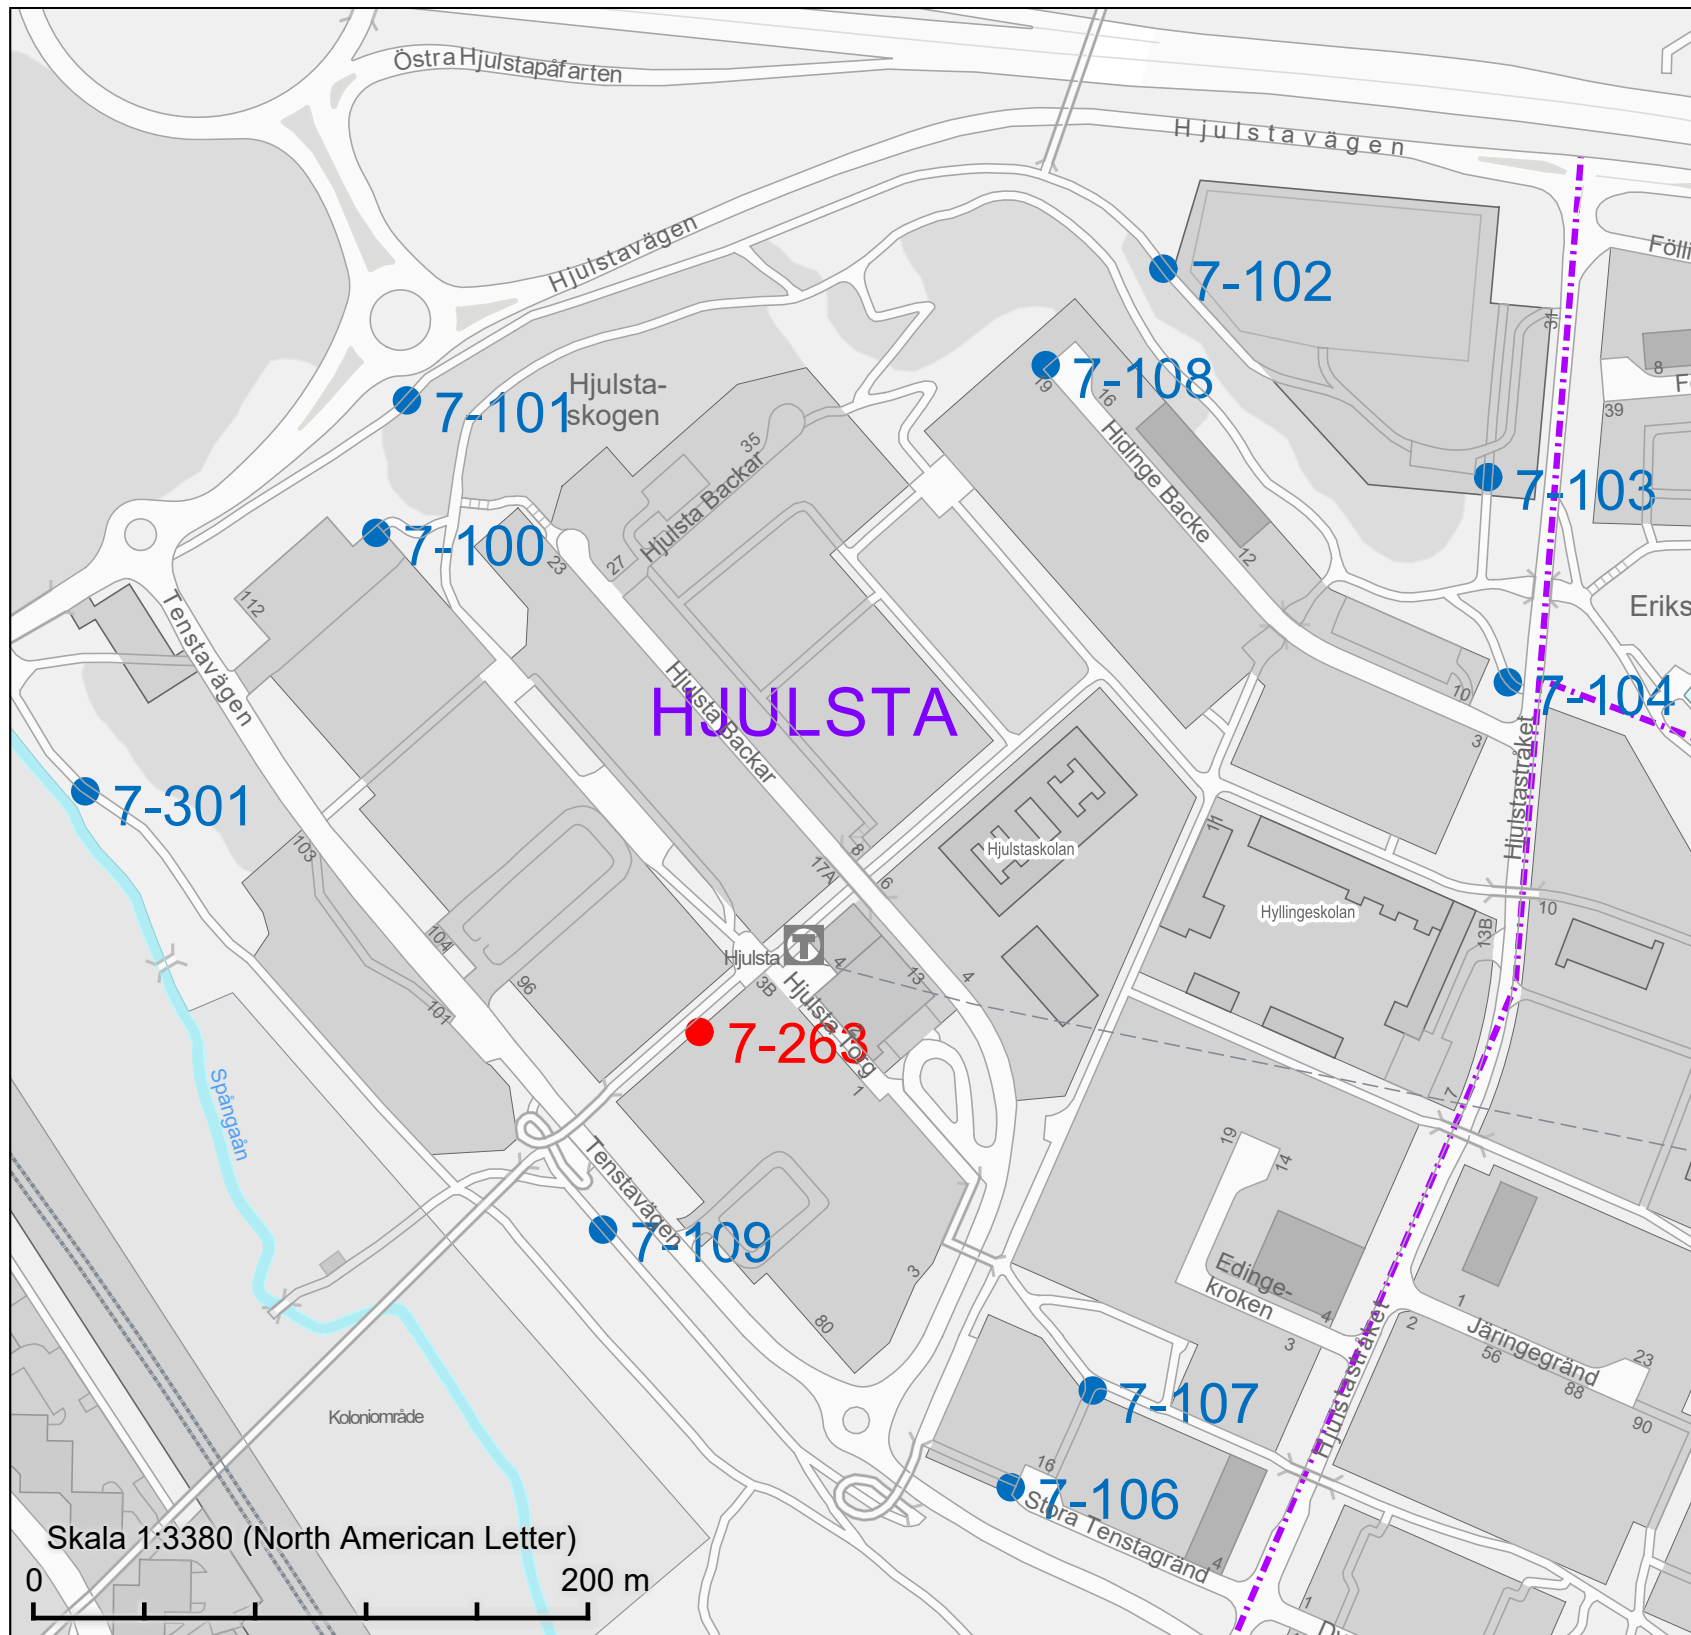

Fas 2 - Digitala bomlås i Järva, start december 2020

● Nya lås i befintliga bommar

● Ny bom med nya lås